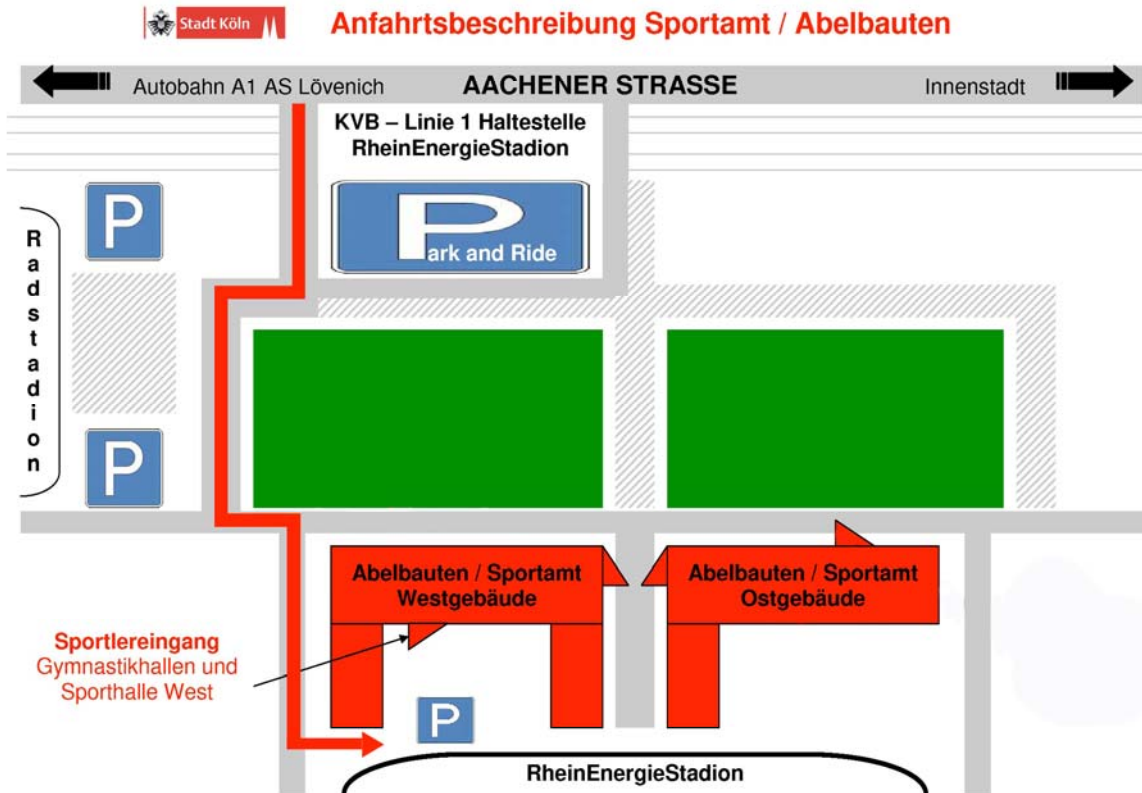

# Wegbeschreibung Sportpark Müngersdorf, Olympiaweg 7, 50933 Köln:

Hier ist der Eingang: